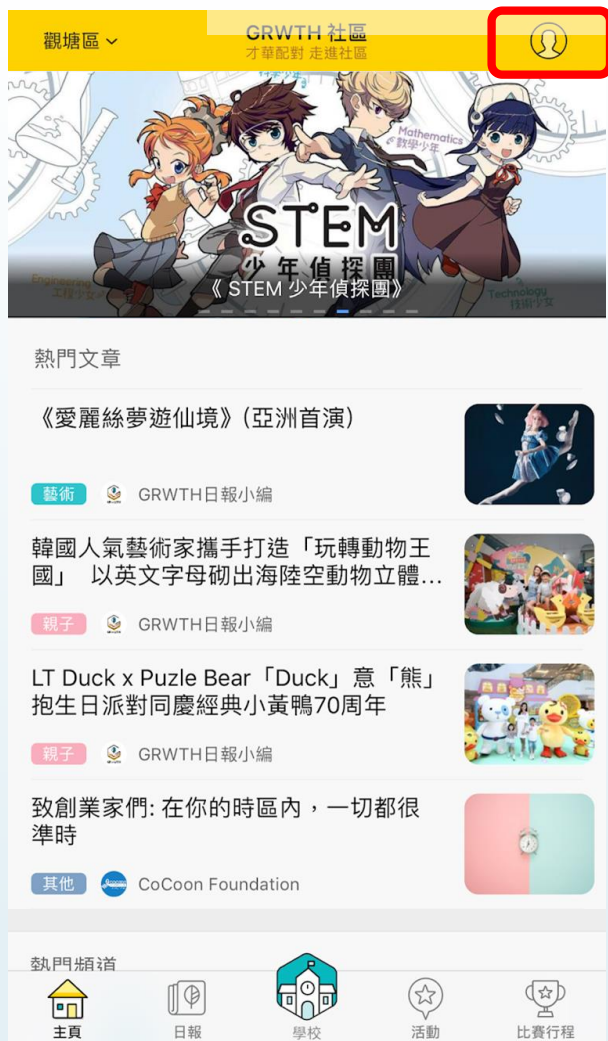

# 關聯子女流程

右上個人中心 / 底部學校圖示 / 左下日報功能

# 學生帳號密碼